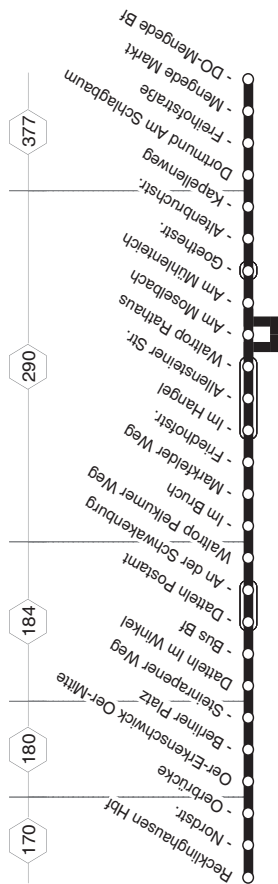

V RE Hbf - Oer-Erkenschwick - Datteln - Waltrop - DO-Mengede Bf und zurück
SB24

KSB SB24

V RE Hbf - Oer-Erkenschwick - Datteln - Waltrop - DO-Mengede Bf
SB24

KSB SB24

montags bis freitags

Haltestellen	Abfahrtszeiten									
	170	180	184	290	377	170	180	184	290	377
Recklinghausen Hbf	5:17	5:47	6:15	19:15	19:45	20:17	21:17			
- Nordstr.	19	49	17	17	47	19	19			
Oerbrücke	19	49	18	18	48	19	19			
Oer-Erkenschwick Oer-Mitte	24	54	23	23	53	24	24			
- Berliner Platz	5:29	5:59	6:29	19:29	19:59	20:29	21:29			
- Steinrauper Weg	5:31	6:01	6:31	19:31	20:01	20:31	21:31			
Datteln Im Winkel	33	03	33	33	03	33	33			
- Bus Bf	35	05	36	36	06	35	35			
- Datteln Postamt	5:40	6:10	6:41	19:41	20:11	20:40	21:40			
- Bus Bf	5:07	5:40	6:10	19:42	20:40	21:40	22:40	23:40	0:40	
- Waltrop Pakkumer Weg	09	42	12	44	42	42	42	42	42	
- Im Bruch	12	45	14	47	45	45	45	45	45	
- Im Bruch Pakkumer Weg	12	45	14	47	45	45	45	45	45	
- Im Bruch alle	12	45	15	47	47	45	45	45	45	
- Markfelder Weg	13	46	16	48	48	46	46	46	46	
- Friedhofstr.	13	46	16	48	48	46	46	46	46	
- Im Hangel	15	48	18	50	50	48	48	48	48	
- Allenstein Str.	17	50	20	52	52	50	50	50	50	
- Waltrop Rathhaus	17	50	20	52	52	50	50	50	50	
- Am Moselbach	5:19	5:52	6:22	6:55	19:55	20:52	21:52			
- Am Mühlenbach	5:19	5:52	6:22	6:56	19:56	20:52	21:52			
- Am Mühlenbach	21	54	24	7:00	20:00	54	22:51	23:51	0:51	
- Goethestr.	23	56	26	02	02	56	56	56	56	
- Altenbruchstr.	24	57	27	03	03	57	57	57	57	
- Kapellenweg Schlagbaum	25	58	28	04	04	58	58	58	58	
Dortmund Am Schlagbaum	28	6:01	31	08	08	21:01	22:00	23:00	0:00	
- Mengede Markt	31	04	34	11	11	04	23:01	0:01	1:01	
- Mengede Bf	31	04	34	11	11	04	23:01	0:01	1:01	
- Mengede Bf S	5:33	6:06	6:36	7:13	20:13	21:06	22:06	23:03	0:03	1:03