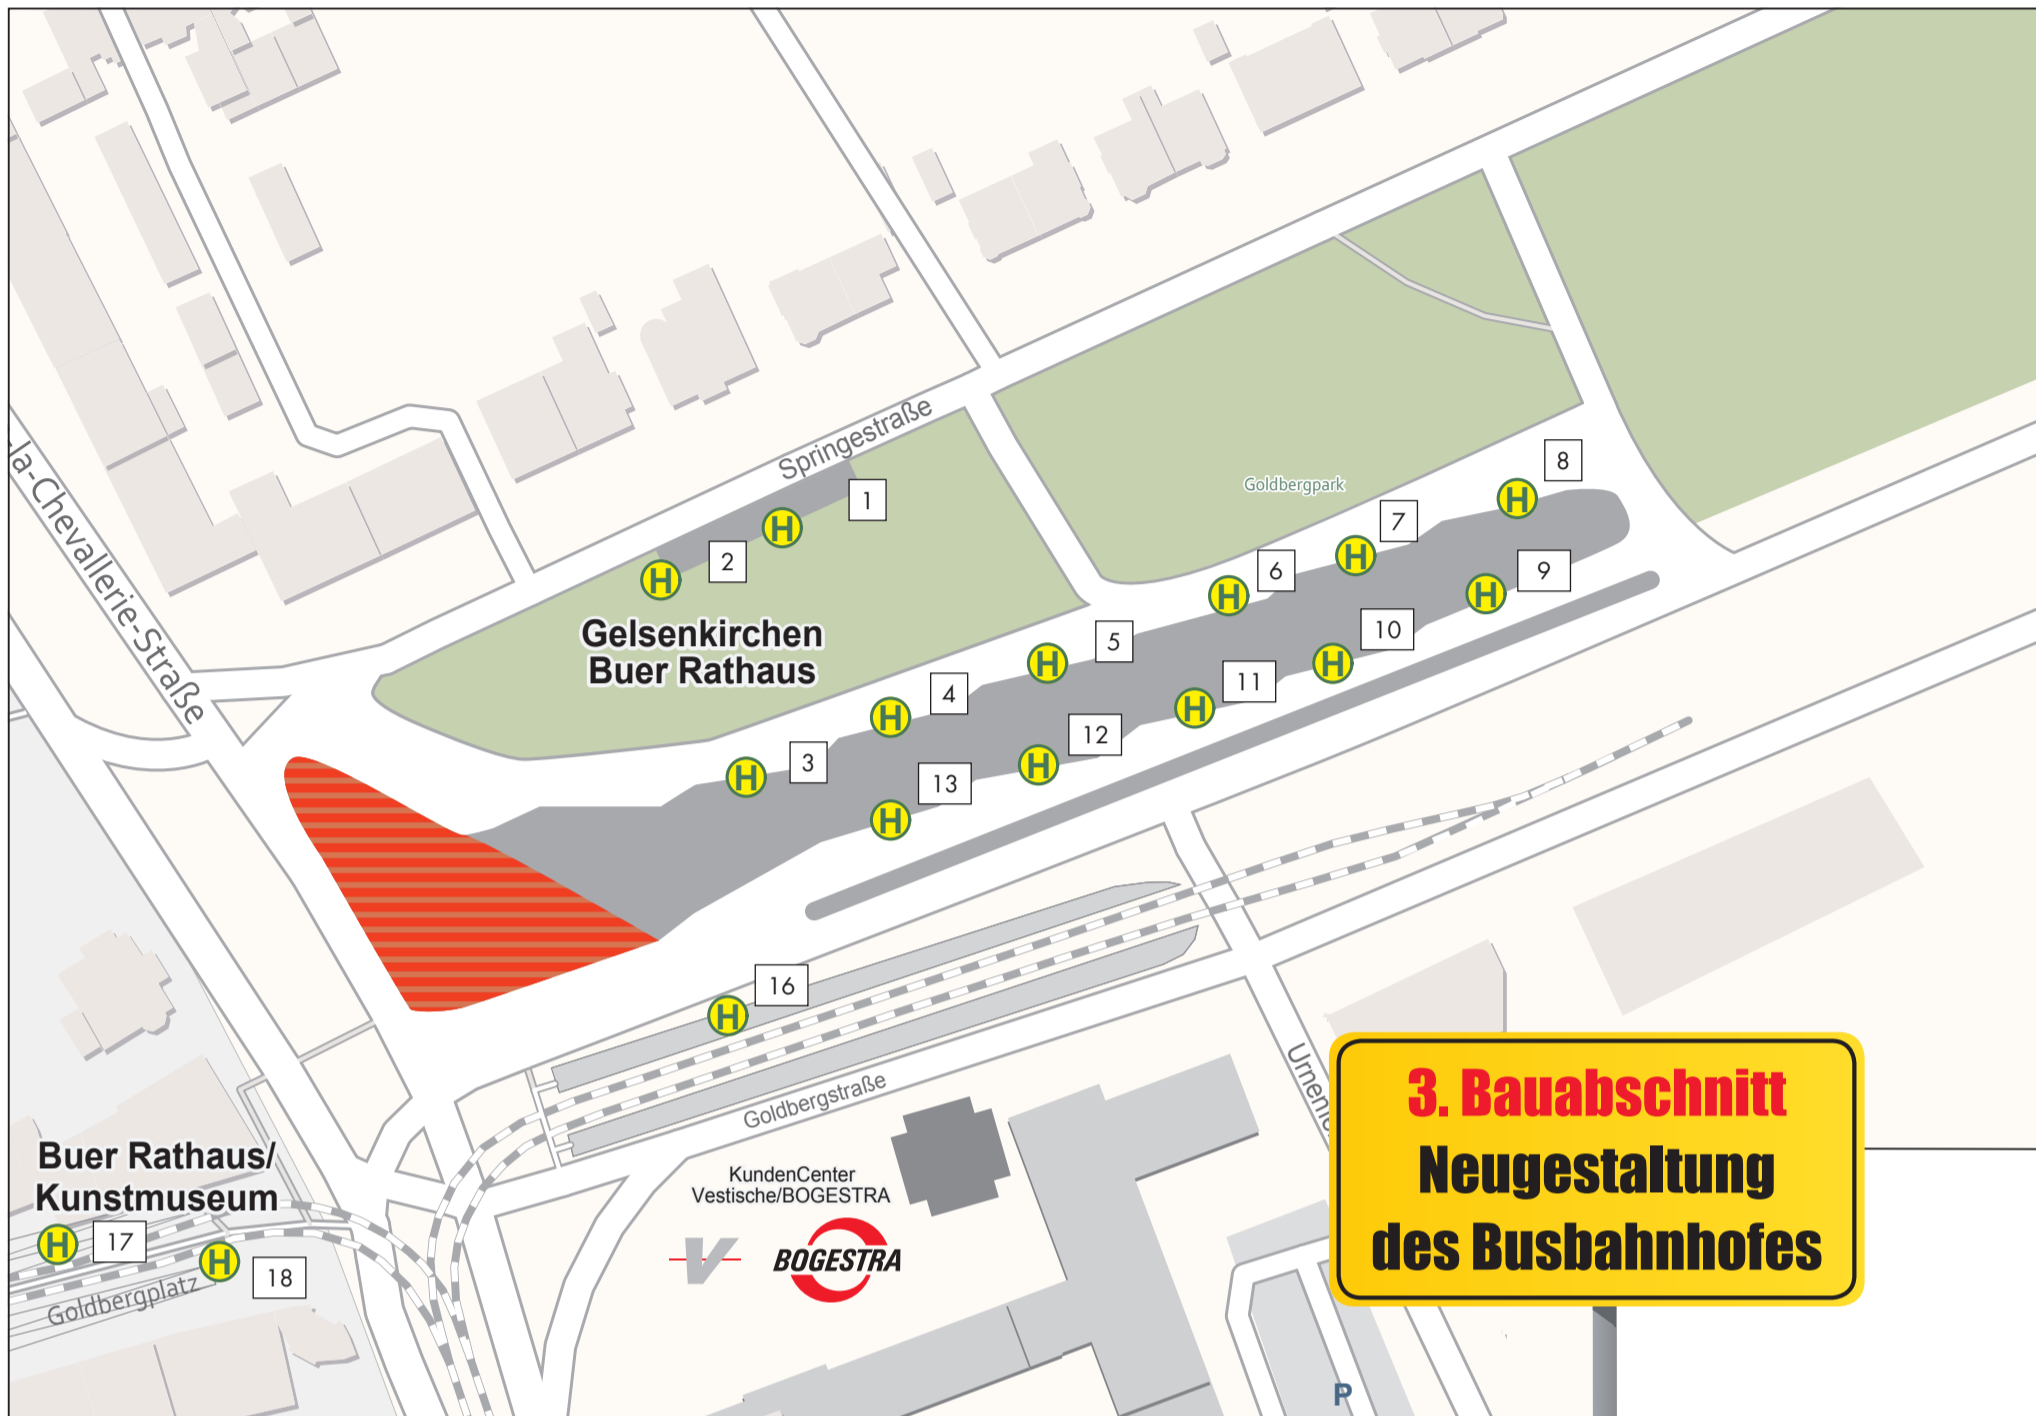

Achtung Baustelle!

Bussteigänderungen am ZOB Gelsenkirchen-Buer ab dem 16.04.2018

© OpenStreetMap - Mitwirkende

Baumaßnahmen aktive Haltestellen

Abfahrtsübersicht Gelsenkirchen-Buer Rathaus ab dem 16.04.2018

301	Gelsenkirchen-Horst	17	244	GE-Hassel Friedhof	11	
301	Gelsenkirchen Hbf	18	244	GE-Resse Cäcilienhof	04	NE2
302	Gelsenkirchen Hbf - Bochum-Laer	16	247	GE-Scholven - Gladbeck Mentzelstr.	07	NE2
			249	GE-Resse - Herten Mitte - RE Hbf	03	NE9
SB23	Westerholt - Scherlebeck - RE Hbf	04	255	GE-Scholven - Gladbeck Oberhof	05	NE10
SB28	Dorsten - Schermbeck	10	380	Gelsenkirchen Hbf	13	NE10
SB91	Gladbeck - Bottrop - Oberhausen	02	381	GE-Rothausen	09	NE11
			396	GE-Horst	12	NE11
211	GE-Hassel - Bertlich - Herten Mitte	06	397	GE-Resser Mark	01	NE12
212	GE-Hassel - Westerholt - Herten	11	398	GE-Sutum	01	NE12
222	GE-Hassel - Marl Mitte - Sinsen	11	399	Fachhochschule Gelsenkirchen	12	NE14
243	Bertlich - Westerholt - Herten Mitte	08				NE14
			TB248	Raffinerie Scholven - Eppmansweg	06	NE14