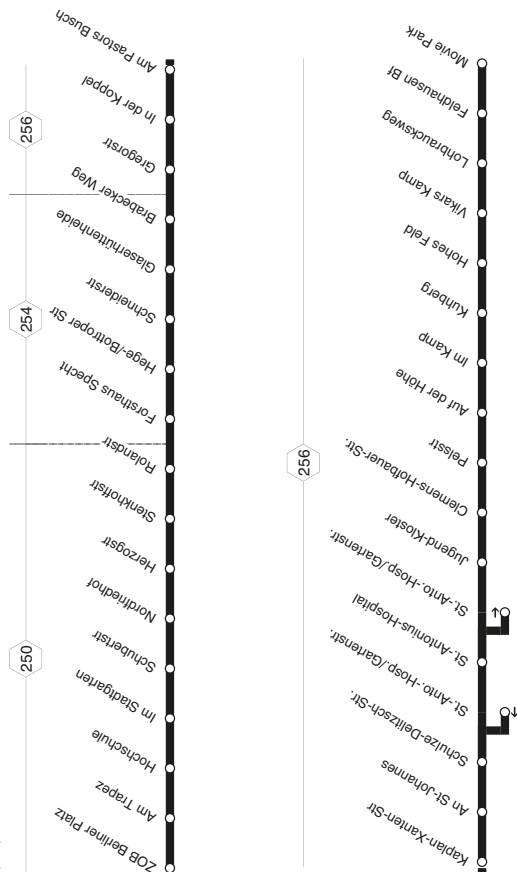

**Bottrop ZOB Berliner Platz -
Stadtwald - Grafenwald - Kirchhellen -
Feldhausen Bf / Movie Park**
267 und zurück