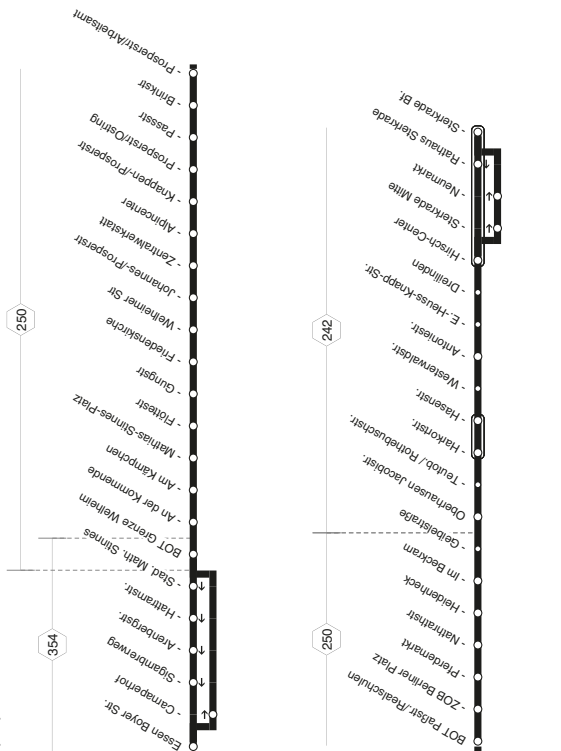

Essen-Karnap Boyer Straße - BOT-Welheim - ZOB Berliner Platz - OB-Sterkrade Bf

263

Essen-Karnap Boyer Straße - BOT-Welheim - ZOB Berliner Platz - OB-Sterkrade Bf

263 und zurück

263

263

montags bis freitags

Haltestellen	Abfahrtszeiten	
Essen Boyer Str. (Bstg 5)	4:42	5:12
- Campaperhof (Bstg 1)	4:43	5:13
- BOT Grenze Welheim	4:44	5:14
- An der Kommande	4:46	5:16
- Am Kämpchen	4:47	5:17
- Mathias-Sinnes-Platz	4:48	5:18
- Flöttestr.	4:49	5:19
- Gungstr.	4:50	5:20
- Friedenskirche	5:01	5:31
- Welheimer Str.	5:02	5:32
- Johannes-/Prospenstr.	5:03	5:33
- Zentralwerkstatt	5:04	5:34
- Alpincenter	5:05	5:35
- Knappen-/Prospenstr.	5:06	5:36
- Prospenstr./Ostling	5:07	5:37
- Brinkstr.	5:08	5:38
- Prospekt/Arbeitsamt	5:09	5:39
- Palstr./Realschulen	5:10	5:40
- ZOB Berliner Platz	5:11	5:41
- OB-Sterkrade Bf	5:12	5:42
- Sterkrade Bf	5:13	5:43
- Neumarkt (Bstg 3)	5:14	5:44
- Hirsch-Center	5:15	5:45
- Dreifinden	5:16	5:46
- E.-Haus-/Knapp-Str.	5:17	5:47
- Antoniestr.	5:18	5:48
- Weidenstr.	5:19	5:49
- Hasenstr.	5:20	5:50
- Harkortstr.	5:21	5:51
- Teubel-/Rothebuschstr.	5:22	5:52
- Overtausen/Leobstr.	5:23	5:53
- Gelbelestraße	5:24	5:54
- Im Beckram	5:25	5:55
- Heidenheck	5:26	5:56
- Mairstr.	5:27	5:57
- ZOB Berliner Platz	5:28	5:58
- Palstr./Realschulen	5:29	5:59
- Sterkrade Bf	5:30	6:00
- Neumarkt (Bstg 3)	5:31	6:01
- Hirsch-Center (Bstg 1)	5:32	6:02
- Sterkrade Mitte (Bstg 1)	5:33	6:03
- Neumarkt (Bstg 3)	5:34	6:04
- Sterkrade Bf (Bstg 5)	5:35	6:05