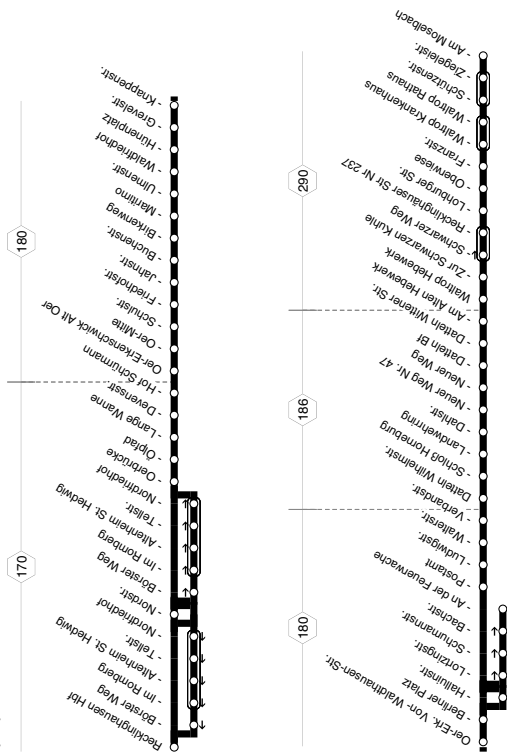

RE Hbf - O-E Maritimo - Berliner Platz - DAT Wittener Straße - Waltrop Am Moselbach
231 Spätverkehr: Berliner Platz - An der Feuerwache und zurück

RE Hbf - O-E Maritimo - Berliner Platz - DAT Wittener Straße - Waltrop Am Moselbach
231 Spätverkehr: Berliner Platz - An der Feuerwache

231

231

Haltestellen	montags bis freitags									
	Abfahrtszeiten									
Recklinghausen Hbf	ab 4,45	5,20	5,52	20,22	20,52	21,45	22,45	23,45		
- Nordstr.	4,47	5,22	5,54	20,24	20,54	21,50	22,50	23,50		
- Nordfriedhof	4,48	5,23	5,56	20,26	20,55	21,51	22,51	23,51		
- Oerbrücke	4,8	23	56	26	55	51	51	51		
- Oplad	51	26	59	29	58	54	54	54		
- Hof Schürmann	53	28	6,02	32	21,00	56	56	56		
- OER-E. Oer-Mitte	55	30	04	34	02	58	58	58		
- Friedhofstr.	57	32	06	36	04	22,00	23,00	0,00		
- Buchenstr.	59	34	08	38	06	02	02	02		
- Maritimo	5,00	35	09	39	07	03	03	03		
- Waldfriedhof	02	37	11	41	09	05	05	05		
- Hünenplatz	04	39	13	43	11	07	07	07		
- Knaappenstr.	an 5,06	5,41	6,15	alle	20,45	21,13	22,09	23,09	0,09	
- Berliner Platz	ab 5,09	5,45	6,17	30	20,47	21,15	21,34	22,09	23,34	0,09
- Lortzingstr.				Min.						
- An der Feuerwache						22,15	23,15	0,15		
- Postamt	5,10	5,46	6,18	20,48	21,16	21,35	22,35	23,35		
- Waltersstr.	12	48	20	50	18	37	37	37		
- Datteln Wilhelmstr.	14	50	23	53	20	39	39	40		
- Schloß Hornburg	15	51	24	54	21	40	40	40		
- Neuer Weg Nr. 47	18	54	28	58	24	43	43	43		
- Datteln Wittener Str.	an 5,22	5,58	6,32	21,02	21,28	21,47	22,47	23,47		
- Waltrop Hebewerk	ab 5,22	6,00	6,34	21,04	21,29	21,55	22,55	23,55		
- Schwarzer Weg	25	03	37	07	32	58	58	58		
- Waltrop Krankenhaus	26	04	38	08	33	59	59	59		
- Waltrop Rathaus	31	09	43	13	38	22,04	23,04	0,04		
- Am Moselbach	an 5,36	6,14	6,48	21,18	21,43	22,09	23,09	0,09		

RE Hbf - O-E Maritimo - Berliner Platz - DAT Wittener Straße - Waltrop Am Moselbach
231 Spätverkehr: Berliner Platz - An der Feuerwache

Ihre Linie auf einen Blick

StadtLine 231

RE Hbf - O-E Maritimo - Berliner Platz - DAT Wittener Straße - Waltrop Am Moselbach
Spätverkehr: Berliner Platz - An der Feuerwache und zurück

231

Haltestellen	samstags									
	Abfahrtszeiten									
Recklinghausen Hbf	ab 5,37	6,52	7,52	15,52	16,22	20,52	21,45	22,45	23,45	
- Nordstr.	5,39	6,54	7,54	15,54	16,24	20,54	21,50	22,50	23,50	
- Nordfriedhof	5,40	6,56	7,56	15,56	16,25	20,55	21,51	22,51	23,51	
- Oerbrücke	4,0	56	56	25	55	51	51	51	51	
- Oplad	43	59	59	59	28	58	58	54	54	
- Hof Schürmann	45	7,02	8,02	16,02	30	21,00	56	56	56	
- OER-E. Oer-Mitte	47	04	04	04	32	02	02	58	58	
- Friedhofstr.	49	06	06	06	34	04	22,00	23,00	0,00	
- Buchenstr.	51	08	08	08	36	06	02	02	02	
- Maritimo	52	09	09	09	37	07	03	03	03	
- Waldfriedhof	54	11	11	11	39	09	05	05	05	
- Hünenplatz	56	13	13	13	41	11	07	07	07	
- Knaappenstr.	an 5,58	7,15	8,15	alle	16,15	16,43	21,13	22,09	23,09	0,09
- Berliner Platz	ab 6,00	7,17	8,17	30	16,17	16,45	21,15	21,34	22,09	23,34
- Lortzingstr.				Min.						
- An der Feuerwache							22,15	23,15	0,15	
- Postamt	6,01	7,18	8,18	16,18	16,46	21,16	21,35	22,35	23,35	
- Waltersstr.	03	20	20	20	48	18	37	37	37	
- Datteln Wilhelmstr.	05	23	23	23	50	20	39	39	39	
- Schloß Hornburg	06	24	24	24	51	21	40	40	40	
- Neuer Weg Nr. 47	09	28	28	28	54	24	43	43	43	
- Datteln Wittener Str.	an 6,15	7,32	8,32	16,32	16,58	21,28	21,47	22,47	23,47	
- Waltrop Hebewerk	ab 6,15	7,34	8,34	16,34	16,59	21,29	21,55	22,55	23,55	
- Schwarzer Weg	19	38	38	38	03	33	59	59	59	
- Waltrop Krankenhaus	22	43	43	43	08	38	22,04	23,04	0,04	
- Waltrop Rathaus	26	45	45	45	10	40	06	06	06	
- Am Moselbach	an 6,29	7,48	8,48	16,48	17,13	21,43	22,09	23,09	0,09