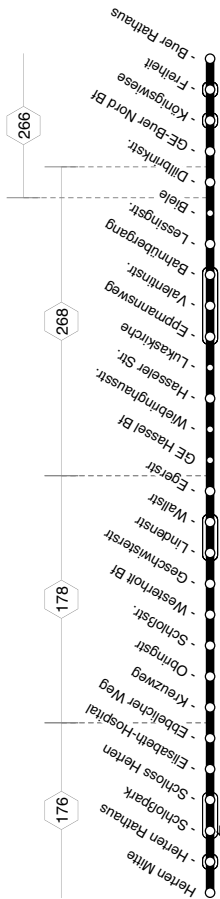

Haltestellen	Abfahrtszeiten	
Herten Mitte	ab	19.15
- Herten Rathaus	5.45	17.45
- Schloss Herten	47	47
- Elisabeth-Hospital	48	48
- Ebblicher Weg	49	49
- Kreuzweg	50	50
- Obringstr.	51	51
- Schloßpark	53	53
- Herten Rathaus	55	55
- GE-Buer Rathaus	56	56
- Schloß Herten	57	57
- Elisabeth-Hospital	59	59
- Ebblicher Weg	60	60
- Kreuzweg	01	01
- Obringstr.	02	02
- Schloßpark	03	03
- Herten Rathaus	04	04
- GE-Buer Rathaus	06	06
- Schloß Herten	07	07
- Elisabeth-Hospital	08	08
- Ebblicher Weg	09	09
- Kreuzweg	11	11
- Obringstr.	12	12
- Schloßpark	13	13
- Herten Rathaus	15	15
- GE-Buer Rathaus	17	17
- Schloß Herten	19.50	17.20

Haltestellen	Abfahrtszeiten	
GE-Buer Rathaus	ab	18.38
- Freiheit	6.08	19.38
- Königswiese	10	10
- GE-Buer Nord Bf	12	12
- Dillbrinkstr.	13	13
- Biele	14	14
- Lessingstr.	15	15
- Bahnübergang	16	16
- Valentinsstr.	17	17
- Eppmannsweg	18	18
- Lukaskirche	20	20
- Hasseler Str.	21	21
- Wiebringhausstr.	22	22
- Hassel Bf	23	23
Herten Egerstr.	24	24
- Wallstr.	25	25
- Linderstr.	26	26
- Geschwisterstr.	28	28
- Westerholt Bf	29	29
- Schloßstr.	31	31
- Obringstr.	33	33
- Kreuzweg	34	34
- Ebblicher Weg	35	35
- Elisabeth-Hospital	37	37
- Schloss Herten	38	38
- Schloßpark	39	39
- Herten Rathaus	40	40
- Herten Mitte	5.42	6.42
	6.12	19.12
	9.12	16.42

Ihre Linie auf einen Blick

StadtLinie 212

Herten Mitte - Westerholt - GE-Hassel Bf - GE-Buer Rathaus und zurück

Weitere Informationen unter 01806 / 50 40 30 (20 Cent/Anruf aus dem Festnetz, Mobil max. 60 Cent/Anruf oder im Internet auf www.vestische.de