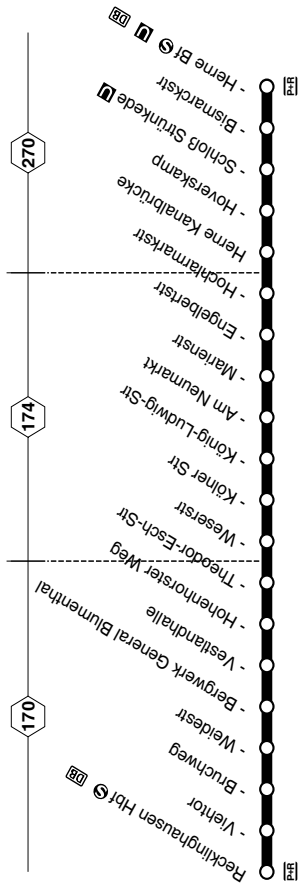

Haltestellen		Abfahrtszeiten									
Recklinghausen Hbf (DB S)	4:10	4:40	5:40	5:50	6:00	6:10	18:50	19:04	20:49	21:17	0:17
- Viethor	13	43	43	53	03	13	53	07	20	20	
- Bruchweg	15	45	45	55	05	15	55	09	22	22	
- Weidestr	16	46	46	56	06	16	56	10	23	23	
- Bergw. General Blumenthal	17	47	47	57	07	17	57	11	24	24	
- Vestlandhalle	17	47	47	57	07	17	57	11	24	24	
- Hohenhorster Weg	18	48	48	58	08	18	58	11	24	24	
- Theodor-Esch-Str.	19	49	alle	59	09	21	alle	12	25	25	
- Köhler Str.	20	50	50	60	10	22	02	14	26	26	
- König-Ludwig-Str.	22	52	15	62	12	24	04	16	15	21	
- Am Neumarkt	25	55	Min.	65	15	27	07	19	Min.	04	
- Engelnberstr.	26	56	06	66	16	28	08	20	05	33	
- Hochlarmarkt	27	57	07	67	17	30	10	21	06	34	
- Herne Kanalbrücke	28	58	08	68	18	31	11	22	07	35	
- Hoverskamp	29	59	09	69	19	32	12	23	08	36	
- Schloß Stünkedede	30	50	6:00	70	20	33	13	24	09	37	
- Bismarckstr. (Bstg 1)	32	02	12	72	22	35	15	26	11	39	
- Bf (Bstg 5)	4:34	5:04	6:04	6:14	6:24	6:37	19:17	19:28	21:13	21:41	0:41