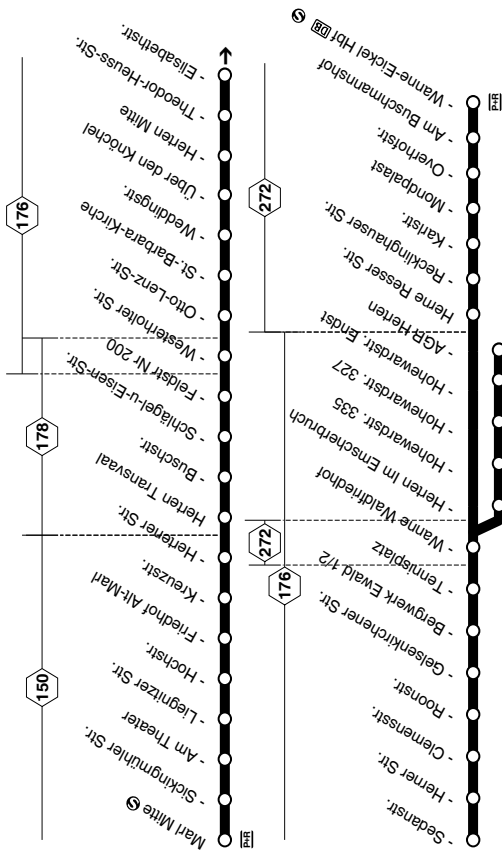

SB27

SB27

montags bis freitags

Haltstellen	Ablfahrtszeiten										
Marl Mitte	5:04	5:34	6:04	6:34	19:04	19:34	20:04	20:34	21:04	21:34	
- Am Theater	07	37	07	37	07	37	07	37	07	37	
- Hochstr.	09	39	09	39	09	39	09	39	09	39	
- Friedhof Alt-Marl	11	41	11	41	11	41	11	41	11	41	
- Kreuzstr.	14	44	14	44	14	44	14	44	14	44	
- Herten Transval	16	46	16	46	16	46	16	46	16	46	
- Herten Waldrichhof	18	48	18	48	18	48	18	48	18	48	
- Wanne Waldrichhof	19	49	19	49	19	49	19	49	19	49	
- Herten im Escherbruch	21	51	21	51	21	51	21	51	21	51	
- Hohewaldstr. 327	23	53	23	53	23	53	23	53	23	53	
- Hohewaldstr. 335	25	55	25	55	25	55	25	55	25	55	
- AGF Herten	27	57	27	57	27	57	27	57	27	57	
- Herten Mitte	an 5:27 6:58 19:28 19:57 20:27 21:02 21:57	ab 5:30 7:01 19:31 20:02 21:02 22:02 23:02 0:02									
- Theodor-Heuss-Str.	31	01	33	03	33	03	33	03	33	03	
- Herner Str.	33	03	35	05	35	05	35	05	35	05	
- Roonstr.	35	05	37	07	37	07	37	07	37	07	
- Bergwerk Ewald 1/2	37	07	39	09	39	09	39	09	39	09	
- Gelenkirchener Str.	39	09	41	11	41	11	41	11	41	11	
- Templerplatz	41	11	43	13	43	13	43	13	43	13	
- Wanne Waldrichhof	43	13	45	15	45	15	45	15	45	15	
- Herten im Escherbruch	45	15	47	17	47	17	47	17	47	17	
- Hohewaldstr. 327	47	17	49	19	49	19	49	19	49	19	
- Hohewaldstr. 335	49	19	51	21	51	21	51	21	51	21	
- AGF Herten	51	21	53	23	53	23	53	23	53	23	
- Heme Resser Str.	53	23	55	25	55	25	55	25	55	25	
- Recklinghauser Str.	55	25	57	27	57	27	57	27	57	27	
- Kartstr.	57	27	59	29	59	29	59	29	59	29	
- Mondpalast	59	29	61	31	61	31	61	31	61	31	
- Am Buschmannshof	61	31	63	33	63	33	63	33	63	33	
- Wanne-Eickel Hbf (Bstg 1g)	6:21	6:55	7:25	19:55	20:23	21:23	22:23	23:23	0:23		