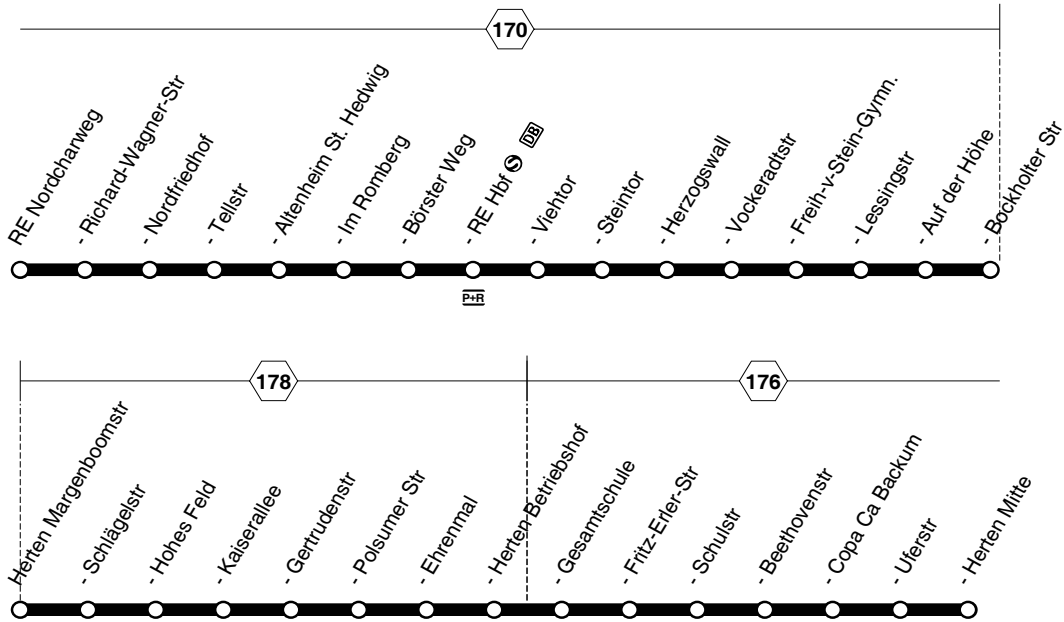

**224****224**

**Recklinghausen Letterhausstr - RE Hbf -  
Herten-Scherlebeck - Disteln - Herten Mitte  
und zurück**

**224**

**224****montags bis freitags****samstags****224****Recklinghausen Letterhausstr - RE Hbf -  
Herten-Scherlebeck - Disteln - Herten Mitte**

XL = weiter als Linie 234 XB = weiter als Linie 211

**224**

**224****sonn- und feiertags****224****Recklinghausen Letterhausstr - RE Hbf -  
Herten-Scherlebeck - Disteln - Herten Mitte**

Haltestellen	Abfahrtszeiten			
Recklinghausen Letterhausstr	ab	20.44		
- Otto-Hue-Str		45		
- Fritz-Husemann-Str		47		
- Lohweg		48		
- Drissenplatz		49		
- Hiberniastr		51		
- Münsterlandstr		52		
- Hbf	an	20.55		
- Hbf	ab	21.02	22.02	23.02
- Viehtor		05	05	05
- Steintor		06	06	06
- Herzogswall		07	07	07
- Vockeradtstr		08	08	08
- Freih-v-Stein-Gymn.		09	09	09
- Lessingstr		09	09	09
- Bockholter Str		11	11	11
Herten Margenboomstr		12	12	12
- Hohes Feld		13	13	13
- Gertrudenstr		15	15	15
- Polsumer Str		16	16	16
- Bergstr		17	17	17
- Bergstr Nr 56		18	18	18
- Herten Betriebshof		19	19	19
- Gesamtschule		21	21	21
- Fritz-Erler-Str		22	22	22
- Schulstr		23	23	23
- Beethovenstr		24	24	24
- Copa Ca Backum		25	25	25
- Uferstr		25	25	25
- Herten Mitte	an	21.28	22.28	23.28
		XL	XL	