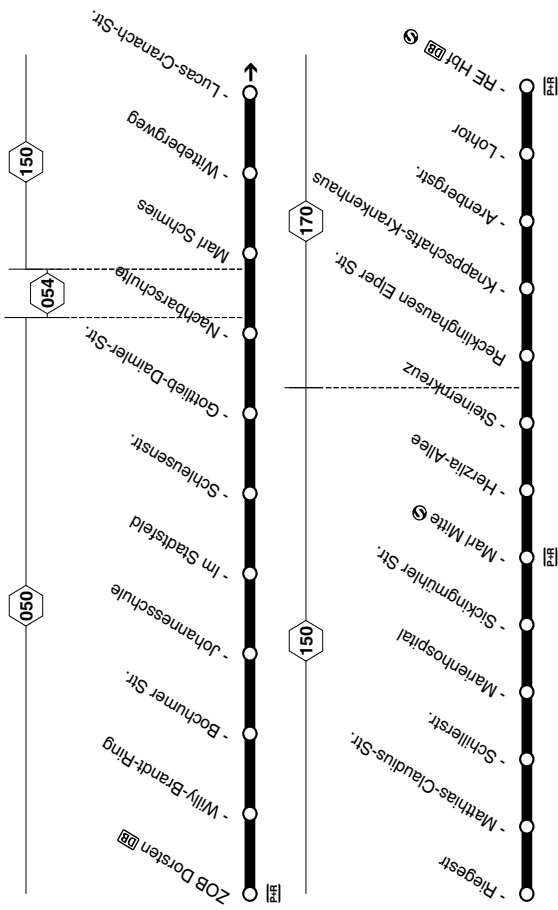

ves40 = Nur während der Ruhfestspiele 2. Mai-18. Juni 2017

Ihre Linie auf einen Blick

SchnellBus SB25

ZOB Dorsten - Marl Mitte - RE Hbf und zurück

RUHRFESTSPIELE RECKLINGHAUSEN A WORLD STAGE
1. Mai bis 18. Juni 2017

Weiter Informationen unter 01806 / 50 40 30 (20 Cent/Anruf aus dem Festnetz, Mobil max. 60 Cent/Anruf oder im Internet auf www.vestische.de

Haltestellen	Abfahrtszeiten												
	16,37	17,09	20,09	20,37	21,07	ves40	22,07	23,07	ves40	22,07	23,07	ves40	0,07
Dorsten ZOB Dorsten	5,39	6,39	8,09	8,37	16,37	17,09	20,09	20,37	21,07	22,07	23,07	ves40	0,07
- Willy-Brandt-Ring	41	41	10	38	38	11	11	38	09	08	08	08	08
- Bochumer Str.	42	42	12	40	40	12	12	40	10	09	09	09	09
- Johanneschule	42	42	12	40	40	12	12	40	10	10	10	10	10
- Im Stadtfeld	43	43	13	41	41	13	13	41	11	10	10	10	10
- Schleusenstr.	44	44	14	42	42	14	14	42	12	11	11	11	11
- Gottlieb-Daimler-Str.	44	44	14	42	42	14	14	42	12	12	12	12	12
- Nachbarschule	44	44	14	42	42	14	14	42	12	12	12	12	12
- Mari Schmies	46	46	17	46	17	46	16	46	15	13	13	13	13
- Wittebergweg	47	47	18	47	17	46	16	46	15	14	14	14	14
- Lucas-Cranach-Str.	48	48	19	48	18	47	17	47	16	15	15	15	15
- Riegestr.	49	49	20	49	18	48	18	48	16	16	16	16	16
- Mathias-Claudius-Str.	51	51	22	50	21	50	21	49	18	17	17	17	17
- Schillerstr.	52	52	23	51	22	51	22	50	19	18	18	18	18
- Marienhospital	53	53	24	52	23	52	23	51	20	19	19	19	19
- Sickingmüller Str.	54	54	25	53	24	53	24	52	21	20	20	20	20
- Marl Mitte S	5,57	6,57	8,27	8,57	16,57	17,57	20,57	20,56	21,26	22,26	23,26	ves40	0,26
- Marl Mitte S	6,00	7,00	8,30	9,00	17,00	17,30	20,30	21,00	21,30	21,58	22,58	ves40	0,28
- Herzlia-Allee	6,03	7,03	8,33	9,03	17,03	17,33	20,33	21,03	21,33	22,01	23,01	ves40	0,31
- Steinkreuz	05	35	03	03	03	33	03	03	03	03	03	03	03
- Recklinghausen Eper Str.	09	39	07	07	07	37	07	07	07	07	07	07	07
- Knappschafts-Krankenhaus	11	41	09	09	09	39	09	09	09	09	09	09	09
- Arenbergstr.	13	43	11	11	11	41	11	11	11	11	11	11	11
- Lothor	16	46	14	14	14	44	14	14	14	14	14	14	14
- RE Hbf DB S	6,13	7,13	8,43	9,14	17,14	17,43	20,43	21,14	21,44	22,17	23,17	ves40	0,17
- RE Hbf DB S	6,16	7,16	8,46	9,17	17,17	17,46	20,46	21,17	21,47	22,17	23,17	ves40	0,17

ves40 = Nur während der Ruhfestspiele 2. Mai-18. Juni 2017

samstags