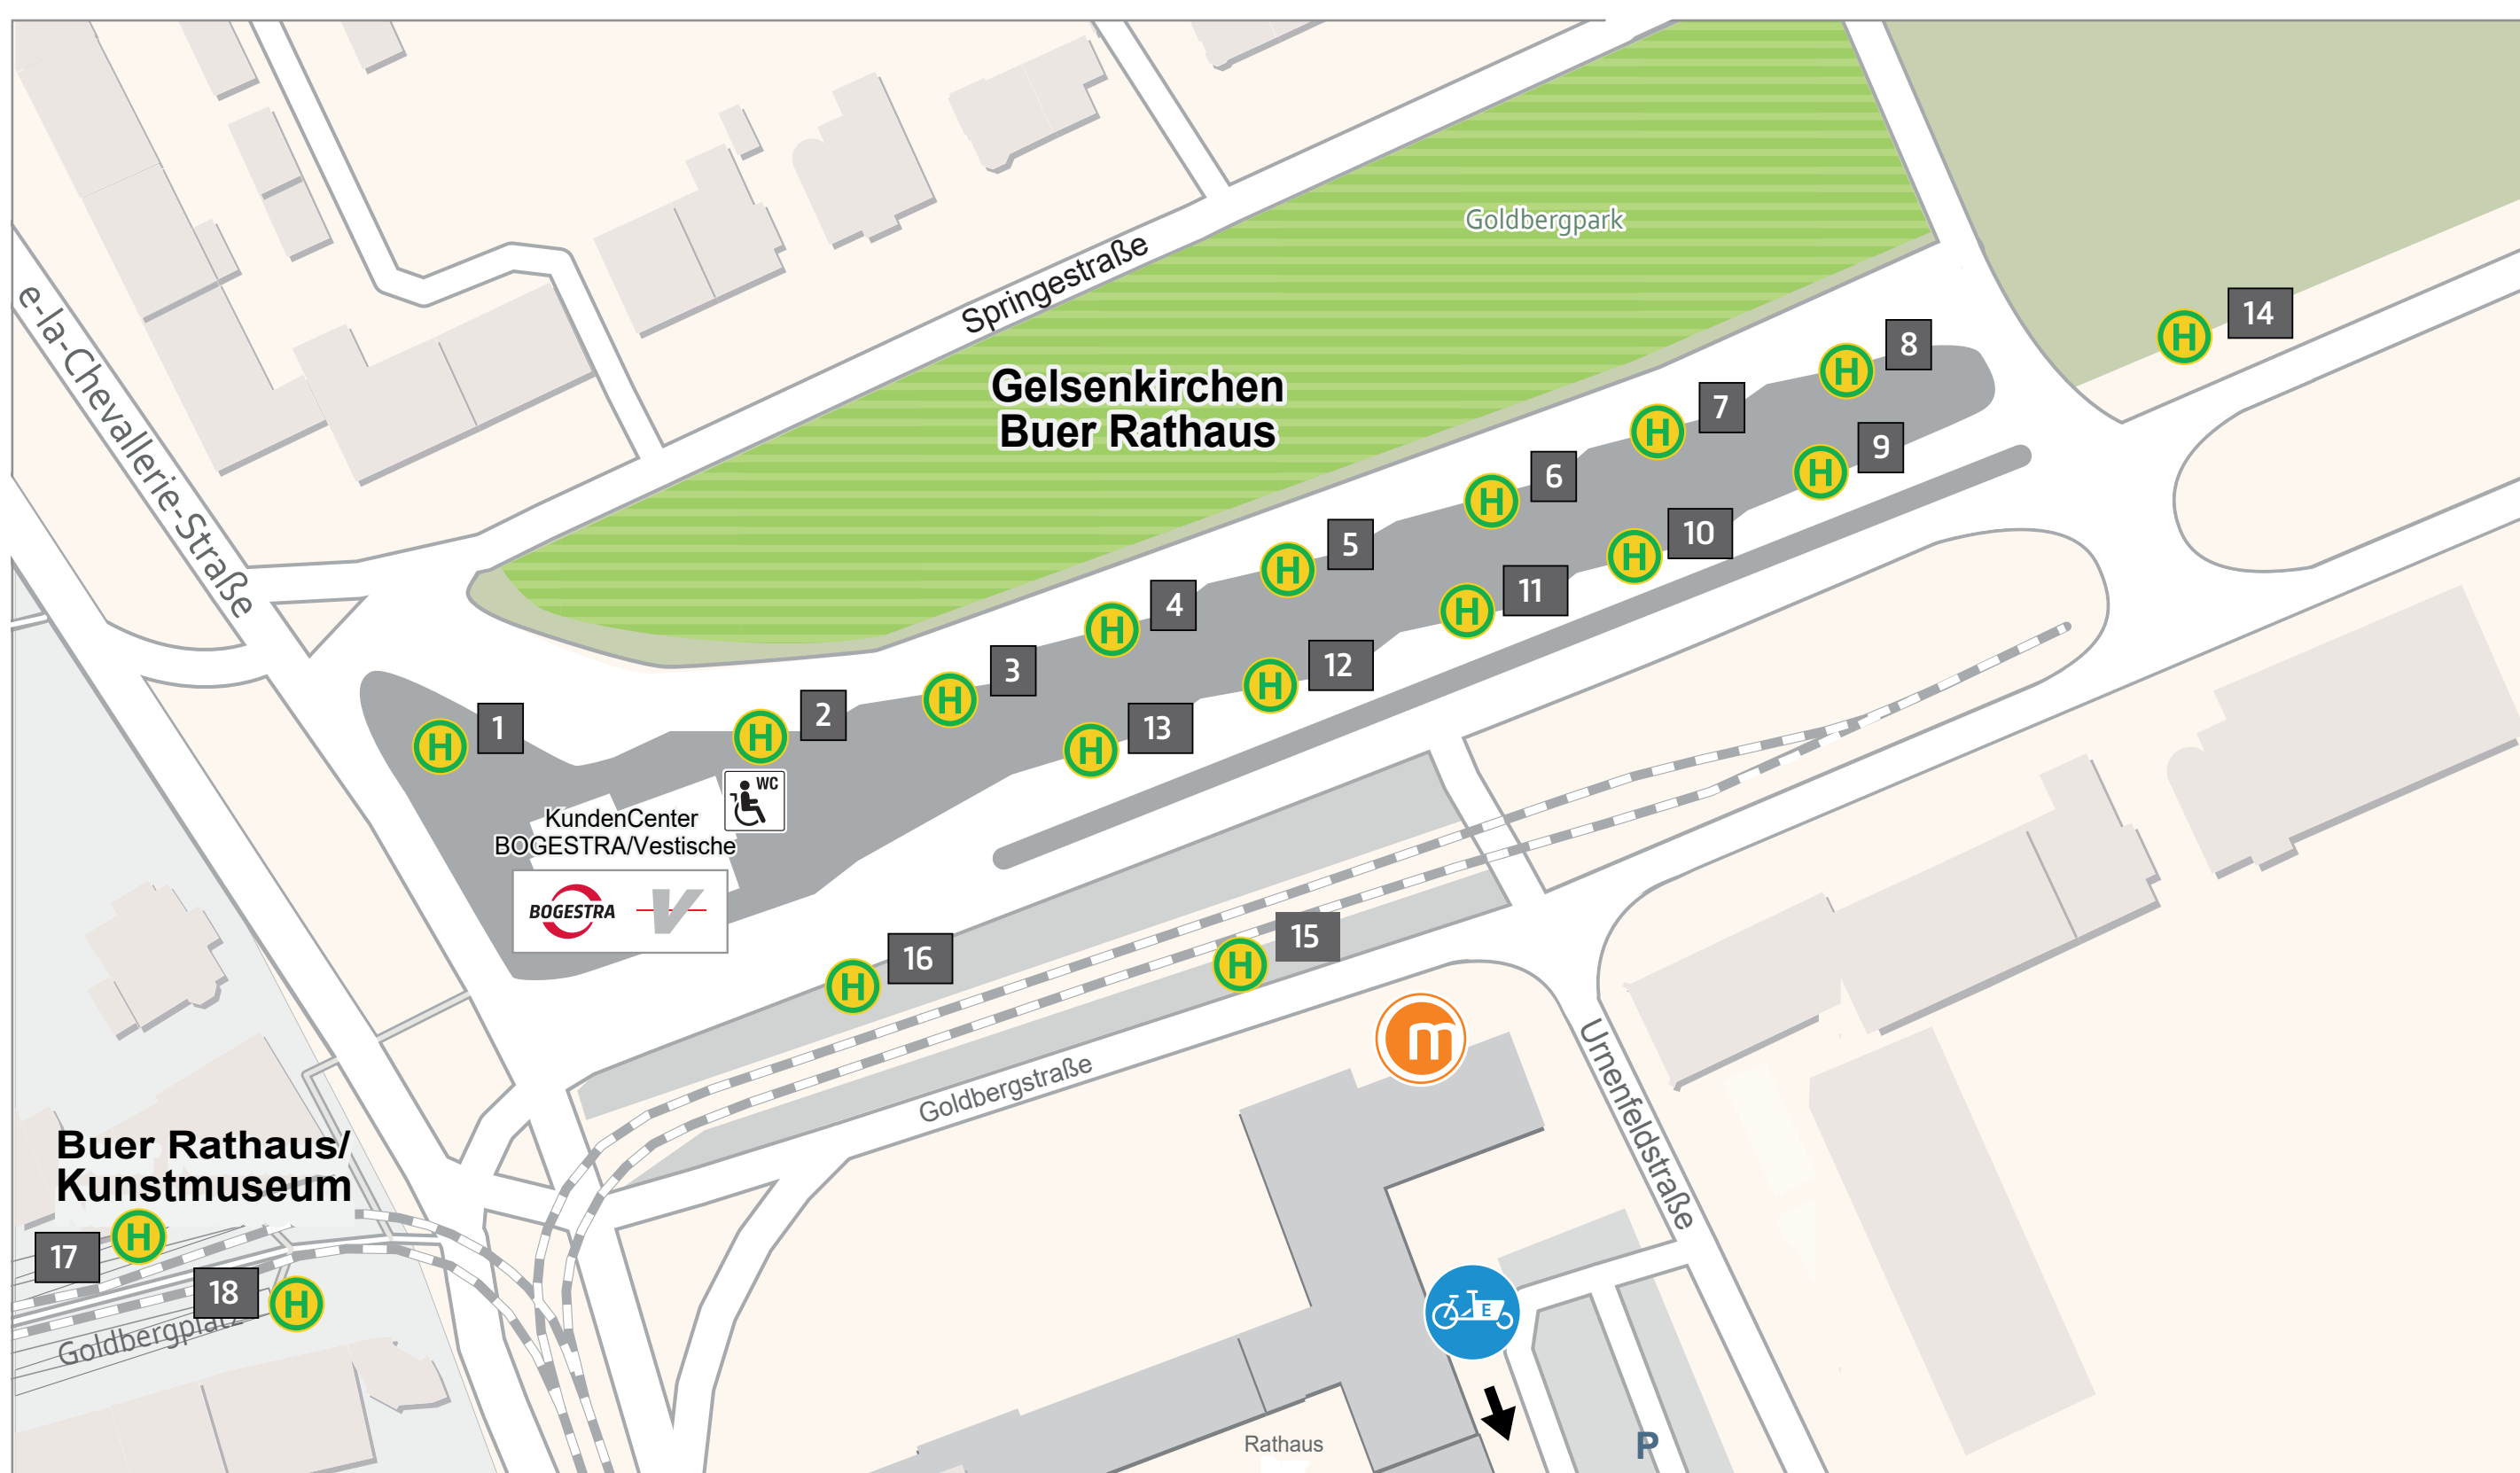

Buer Rathaus – Abfahrtsposition der Busse und Bahnen

Steig	Linie	Ziel
1	SB91	Oberhausen, Bero-Zentrum
2	381	Erle - GE Hbf - Rotthausen
	NE12	Resse - GE Hbf - Ückendorf
3	SB49	Herten - Recklinghausen Hbf
	249	Herten - Recklinghausen Hbf
	NE2	Herten - Recklinghausen Hbf
4	238	Westerholt - Recklinghausen Hbf
	397	Resser Mark, Im Eichkamp
	398	Erle, Schäferstr.
5	255	Scholven - Gladbeck
	NE2	Scholven - Gladbeck - Bottrop
6	211	Hassel - Herten Mitte
	TB248	Scholven - Eppmannsweg
7	244	Resse, Cäcilienhof
	247	Scholven - Gladbeck-Zweckel
8	243	Hassel - Herten Mitte
	TB248	Sportanlage Löchterheide - Westerholter Str.
9	NE14	Horst - GE Hbf - Rotthausen

Steig	Linie	Ziel
10	SB28	Dorsten
11	212	Hassel - Herten Mitte
	222	Hassel - Marl, Wacholderstr.
	244	Hassel Friedhof
	NE9	Hassel - Herten Mitte
12	396	Beckhausen - Horst, Lucasstr.
	399	Westfälische Hochschule
	NE10	GE Hbf - WAT - Bochum Hbf
13	380	Gelsenkirchen Hbf
	NE11	Erle - Schalke - GE Hbf
14	Reisebusse	
15	302	nur Ausstieg
16	302	Gelsenkirchen Hbf - Bochum-Laer/Langendreer
17	301	Beckhausen - Horst
18	301	Bismarck - Gelsenkirchen Hbf

H Haltestellen
 Behinderten WC
 E-Lastenrad Sharing
 metropolradruhr
 ● Ihr Standort