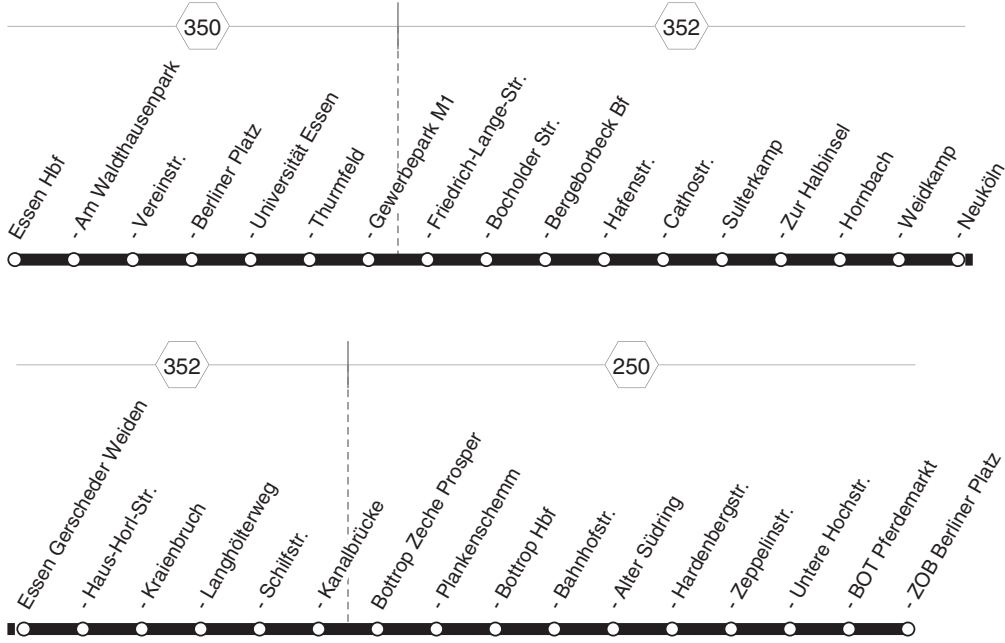

BUS NE16

NE16
RUHR
BAHN

**Essen Hbf - Bergeborbeck -
Essen Dellwig - Bottrop
und zurück**

NE16
BUS

BUS NE16**montags bis freitags****samstags**

Haltestellen	Abfahrtszeiten											
		0.00	0.30	1.30	23.30	0.00	0.30	4.30	5.30	6.00	6.30	23.30
Essen Hbf (Bstg 6) ab	0.00	0.30	1.30	23.30	0.00	0.30	4.30	5.30	6.00	6.30	23.30	
- Am Waldhauspark (Bstg 2)	02	32	32	32	02	32	32	32	02	32	32	
- Vereinstr. (Bstg 2)	03	33	33	33	03	33	33	33	03	33	33	
- Berliner Platz (Bstg 4)	05	35	35	35	05	35	35	35	05	35	35	
- Universität Essen (Bstg 2)	06	36	36	36	06	36	36	36	06	36	36	
- Thurmfeld (Bstg 2)	07	37	37	37	07	37	37	37	07	37	37	
- Gewerbepark M1 (Bstg 2)	08	38	38	38	08	38	38	38	08	38	38	
- Friedrich-Lange-Str. (Bstg 4)	09	39	39	39	09	39	39	39	09	39	39	
- Bocholder Str. (Bstg 4)	10	40	40	40	10	40	40	40	10	40	40	
- Bergeborbeck Bf (Bstg 1)	11	41	41	41	11	41	41	41	11	41	41	
- Hafenstr. (Bstg 4)	12	42	42	42	12	42	42	42	12	42	42	
- Cathostr. (Bstg 2)	13	43	43	43	13	43	43	43	13	43	43	
- Sulterkamp (Bstg 4)	14	44	44	44	14	44	44	44	14	44	44	
- Zur Halbinsel (Bstg 2)	17	47	47	47	17	47	47	47	17	47	47	
- Hornbach (Bstg 4)	18	48	48	48	18	48	48	48	18	48	48	
- Weidkamp (Bstg 2)	20	50	50	50	20	50	alle	50	20	50	50	
- Neuköln (Bstg 2)	21	51	51	51	21	51	60	51	21	51	51	
- Gerscheder Weiden (Bstg 2)	22	52	52	52	22	52	Min.	52	22	52	52	
- Haus-Horl-Str. (Bstg 2)	23	53	53	53	23	53		53	23	53	53	
- Kraienbruch (Bstg 2)	23	53	53	53	23	53		53	23	53	53	
- Langhölterweg (Bstg 2)	24	54	54	54	24	54		54	24	54	54	
- Schilfstr. (Bstg 2)	25	55	55	55	25	55		55	25	55	55	
- Kanalbrücke (Bstg 2)	26	56	56	56	26	56		56	26	56	56	
Bottrop Zeche Prosper (Bstg 02)	27	57	57	57	27	57		57	27	57	57	
- Plankenschemm	28	58	58	58	28	58		58	28	58	58	
- Bottrop Hbf	30	1.00	2.00	0.00	30	1.00	5.00	6.00	30	7.00	0.00	
- Bahnhofstr.	31	01	01	01	31	01		01	31	01	01	
- Alter Südring	32	02	02	02	32	02		02	32	02	02	
- Hardenbergstr.	32	02	02	02	32	02		02	32	02	02	
- Zeppelinstr.	33	03	03	03	33	03		03	33	03	03	
- Untere Hochstr.	35	05	05	05	35	05		05	35	05	05	
- BOT Pferdemarkt	36	06	06	06	36	06		06	36	06	06	
- ZOB Berliner Platz an	0.37	1.07	2.07	0.07	0.37	1.07	5.07	6.07	6.37	7.07	0.07	