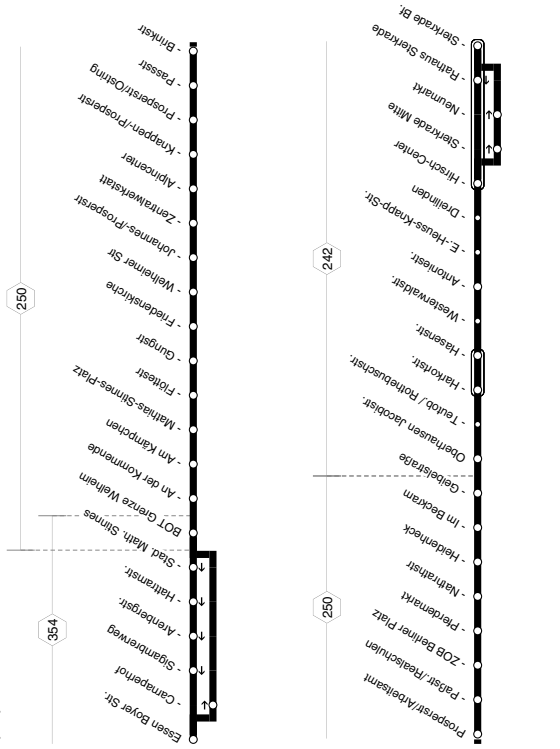

**Essen-Karnap Boyer Straße - BOT-Welheim - ZOB Berliner Platz - OB-Sterkrade Bf**

**263**

**Essen-Karnap Boyer Straße - BOT-Welheim - ZOB Berliner Platz - OB-Sterkrade Bf**

**263** und zurück

**263**

**263**

Ihre Linie auf einen Blick